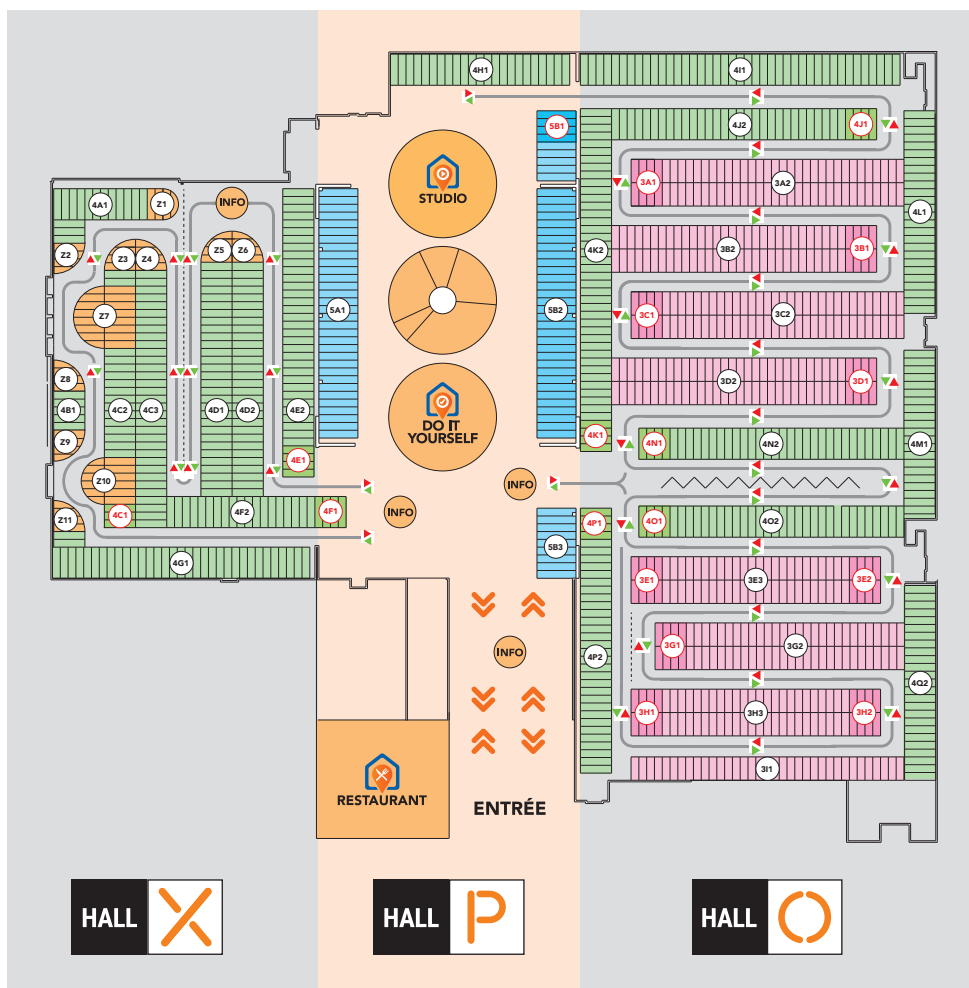

X > Hall polyvalent 1800m²

P > Nef centrale Atrium 1500m²
Espace 1000m²
Espace 1600m²

O > Hall polyvalent 4600m²